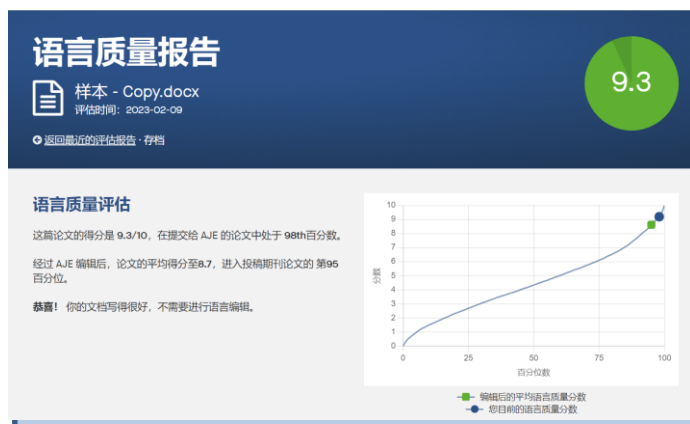

Grammar Check 语法检查工具

Grammar Check为准备提交论文到高影响力期刊的作者提供免费的语言评估和分析,作者可以通过文稿的语言得分来判断其表达是否具有清晰性、准确性和可读性。

Grammar Check语言评估报告

Grammar Check 优势与使用指南

基于30万篇学术论文数据开发

适用多学科领域学术稿件评分

快速生成免费语言评估报告

可读/清晰/一致/语法建议