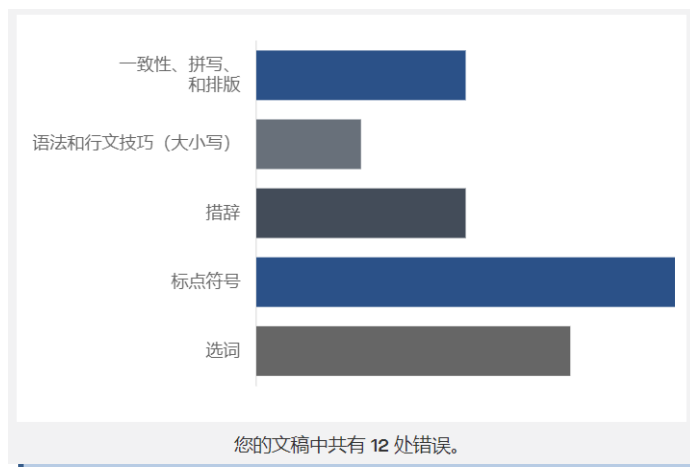

Grammar Check 语法检查工具

Grammar Check为准备提交论文到高影响力期刊的作者提供免费的语言评估和分析,作者可以通过文稿的语言得分来判断其表达是否具有清晰性、准确性和可读性。

Grammar Check语言评估报告

Grammar Check 优势与使用指南

基于30万篇学术论文数据开发

适用多学科领域学术稿件评分

快速生成免费语言评估报告

可读/清晰/一致/语法建议